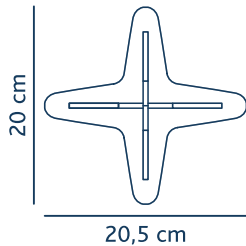

► Mamparas de diversas medidas: 50 x 70 cm, 70 x 70 cm y 100 x 70 cm.

Ref: 85 01 08 00 Con peana incluida

Ref: 85 01 09 00

► Mampara sujetamesa, diseñada para sobresalir, lateralmente, hasta 30 cm, en una mesa de oficina estándar.

**i** Todas las piezas de encaje son de metacrilato de 10 mm.

**A** Ref: 85 01 14 00

► Pieza "encaje en X".  
Permite unir y dar estabilidad a 4 módulos, formando 4 espacios independientes.

**B** Ref: 85 01 10 00