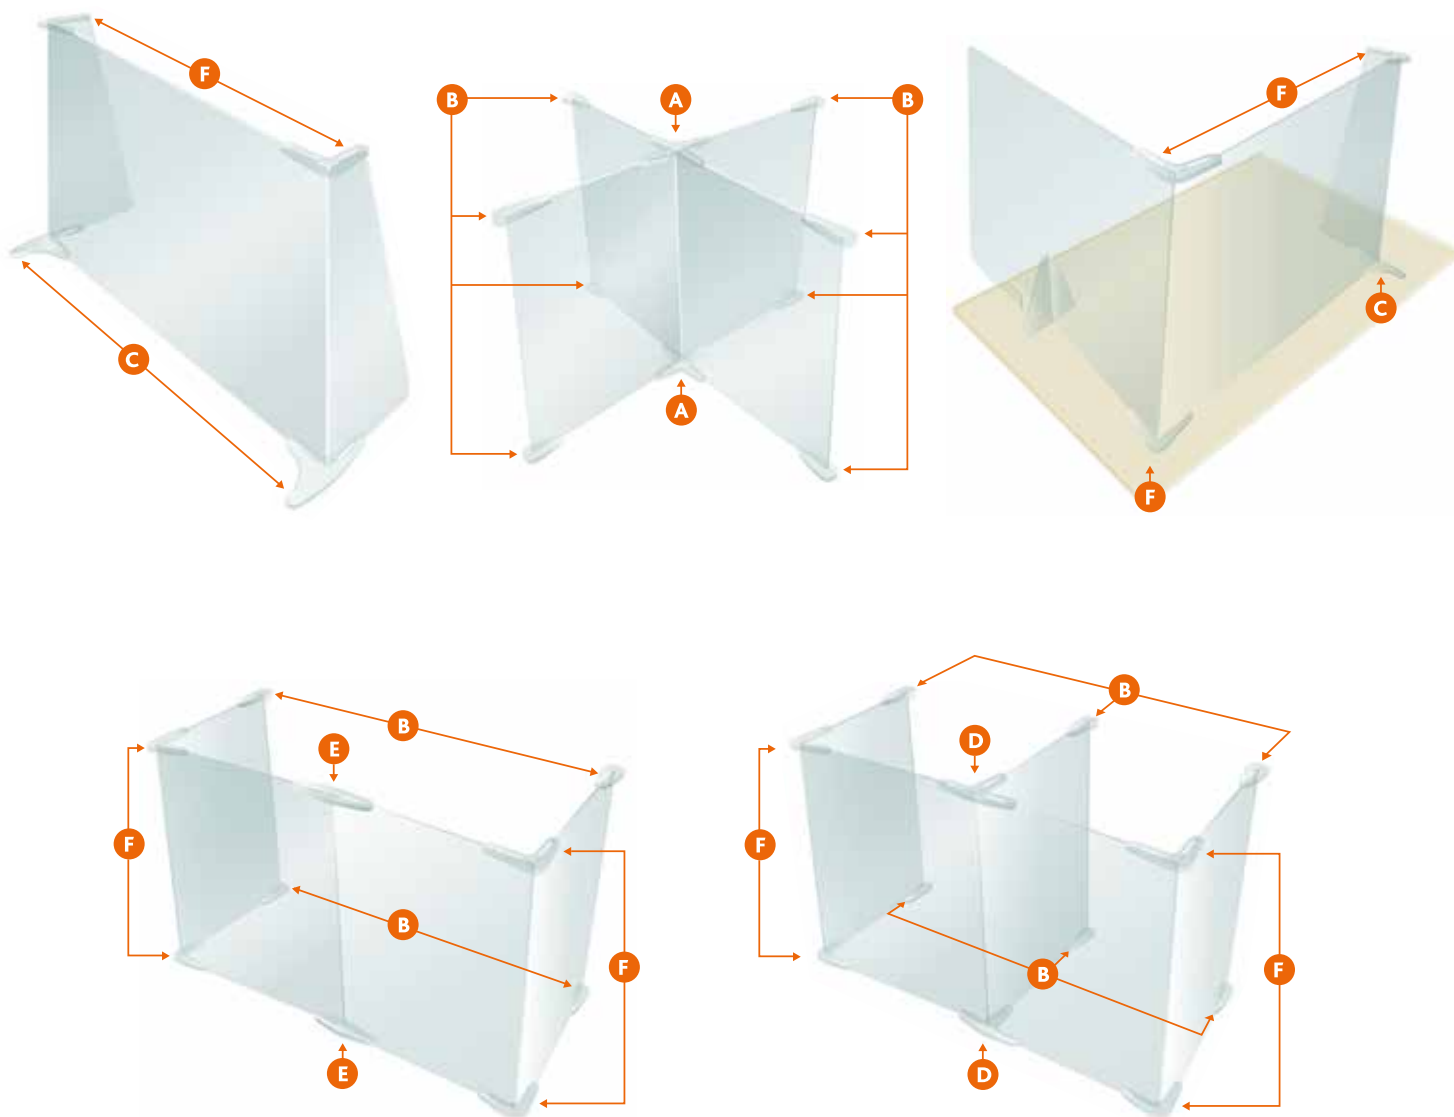

La solución modular RADEX está formada por mamparas de 5 mm y piezas de encaje de 10 mm. Nuestro sistema le permitirá resolver cualquier necesidad de separación interpersonal que se le presente. Todas las piezas son de metacrilato, material duradero, resistente y muy fácil de limpiar y desinfectar. Es un sistema versátil, y muy intuitivo, siendo sencillo y rápido de montar.

Si desea fijar la estructura a una superficie, en el embalaje se incluye GRATIS una cinta de doble cara.

Referencia	Descripción	Medidas (ancho x alto)	Embalaje	Ud. Vta.	Tarifa
85 01 05 00	Mampara modular	50 x 70 cm	1	1	40,0000 €
85 01 06 00	Mampara modular	70 x 70 cm	1	1	57,0000 €
85 01 07 00	Mampara modular	100 x 70 cm	1	1	75,0000 €
85 01 08 00	Mampara modular sujetamesa	100 x 80 cm	1	1	80,0000 €
85 01 09 00	Mampara modular lateral	25 x 70 cm	1	1	20,0000 €
B 85 01 10 00	Pieza encaje remate	5 x 12,5 cm	1	1	1,9500 €
F 85 01 11 00	Pieza encaje en L	12,7 x 12,2 cm	1	1	3,9500 €
D 85 01 12 00	Pieza encaje en T	20 x 12,8 cm	1	1	5,9500 €
E 85 01 13 00	Pieza encaje en línea	20 x 5 cm	1	1	2,9500 €
A 85 01 14 00	Pieza encaje en X	20,5 x 20 cm	1	1	7,9500 €
C 85 01 15 00	Pieza encaje en L con soporte	12,2 x 20,5 cm	1	1	5,9500 €