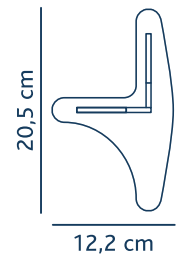

► Mamparas de diversas medidas: 50 x 70 cm, 70 x 70 cm y 100 x 70 cm.

Ref: 85 01 08 00 Con peana incluida

Ref: 85 01 09 00

► Mampara sujetamesa, diseñada para sobresalir, lateralmente, hasta 30 cm, en una mesa de oficina estándar.

**i** Todas las piezas de encaje son de metacrilato de 10 mm.

**A** Ref: 85 01 14 00

► Pieza "encaje en X".  
Permite unir y dar estabilidad a 4 módulos, formando 4 espacios independientes.

**B** Ref: 85 01 10 00

► Pieza "encaje remate".  
Sirve como soporte y, a la vez, remate estético.

**C** Ref: 85 01 15 00

► Pieza "encaje en L con soporte".  
Permite unir y dar estabilidad a 2 módulos, formando un ángulo de 90°.