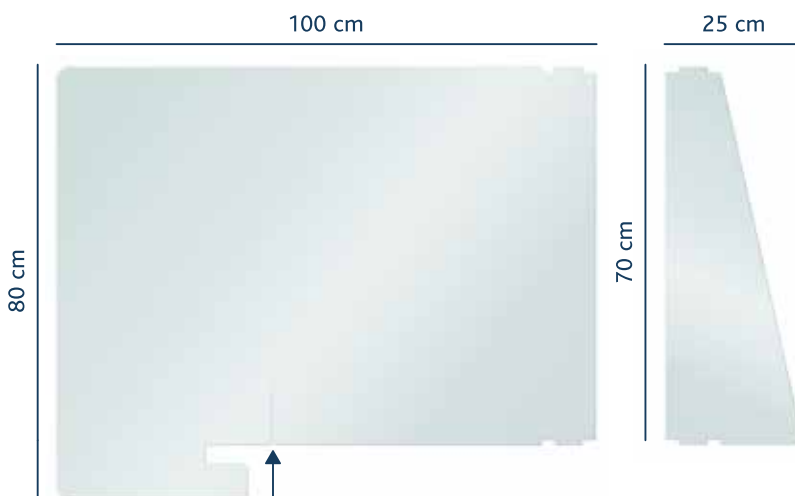

► Mamparas de diversas medidas: 50 x 70 cm, 70 x 70 cm y 100 x 70 cm.

Ref: 85 01 08 00 Con peana incluida

Ref: 85 01 09 00

► Mampara sujetamesa, diseñada para sobresalir, lateralmente, hasta 30 cm, en una mesa de oficina estándar.

**i** Todas las piezas de encaje son de metacrilato de 10 mm.

**A** Ref: 85 01 14 00

► Pieza "encaje en X".  
Permite unir y dar estabilidad a 4 módulos, formando 4 espacios independientes.

**B** Ref: 85 01 10 00

► Pieza "encaje en L".  
Permite unir 2 módulos, formando un ángulo de 90°.

La solución modular RADEX está formada por mamparas de 5 mm y piezas de encaje de 10 mm. Nuestro sistema le permitirá resolver cualquier necesidad de separación interpersonal que se le presente. Todas las piezas son de metacrilato, material duradero, resistente y muy fácil de limpiar y desinfectar. Es un sistema versátil, y muy intuitivo, siendo sencillo y rápido de montar.