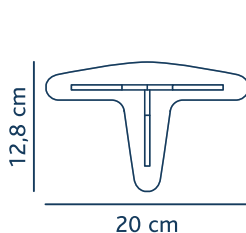

D Ref: 85 01 12 00

► Pieza "encaje en T".
Permite unir y dar estabilidad a 3 módulos.